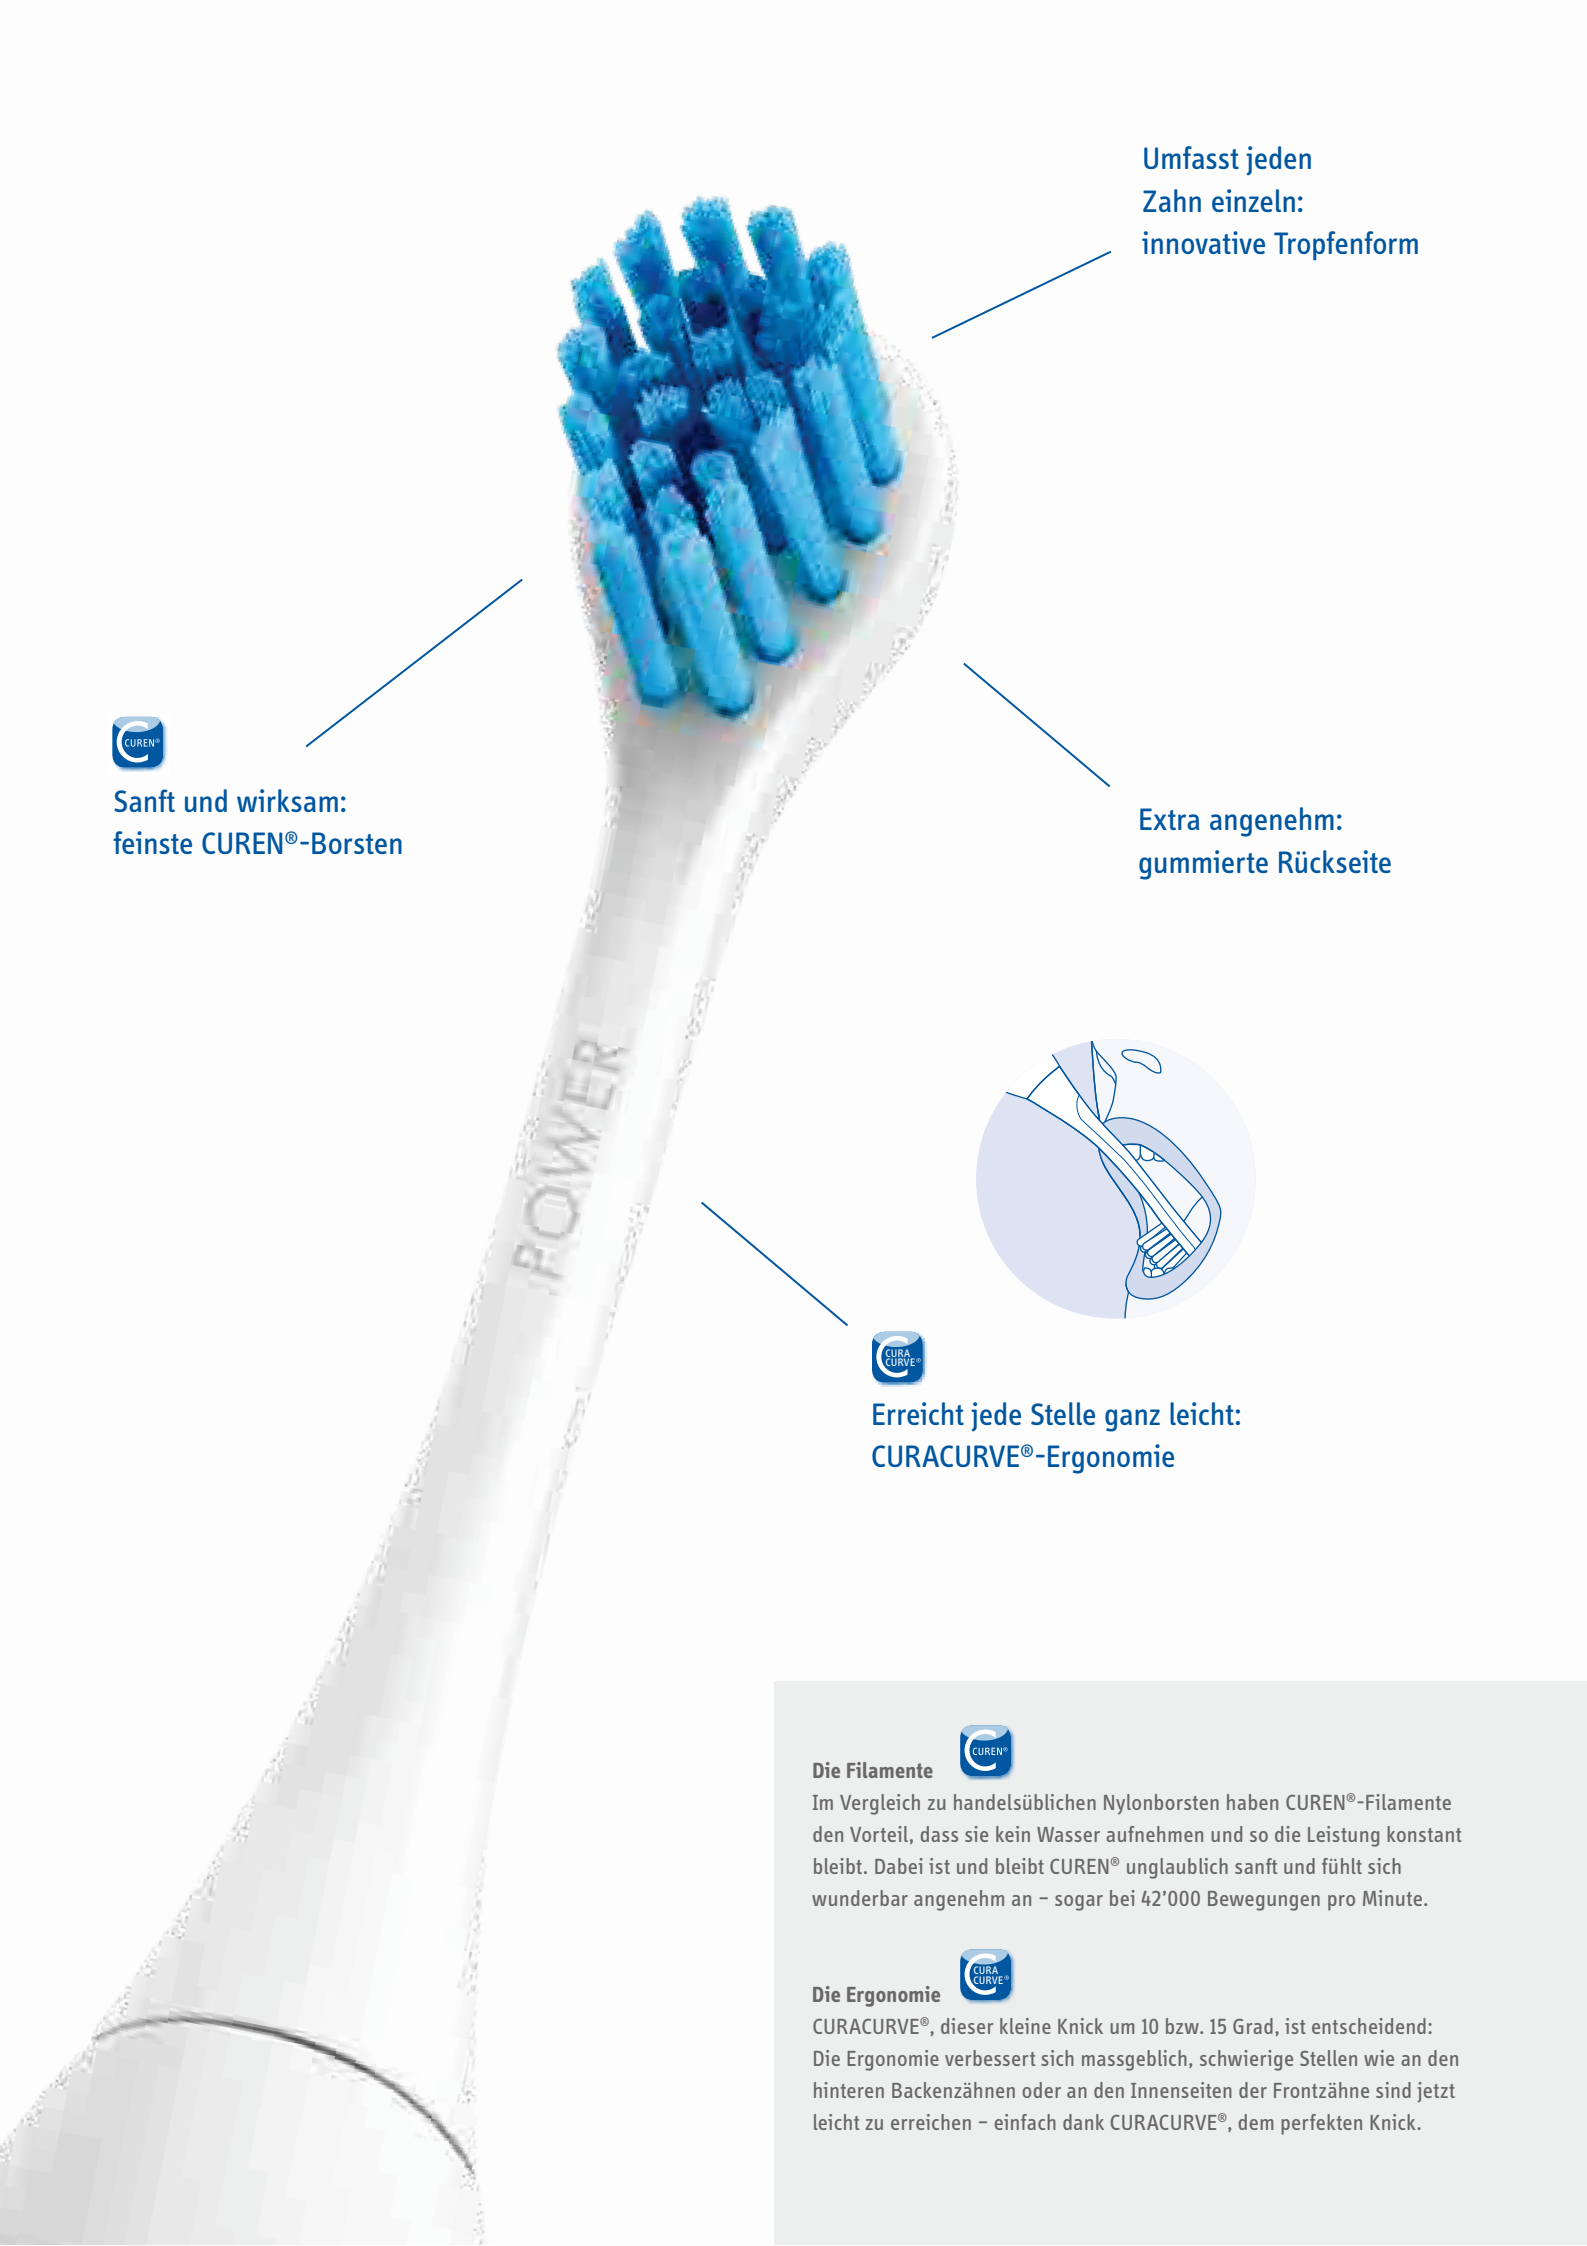

Umfasst jeden
Zahn einzeln:
innovative Tropfenform

Sanft und wirksam:
feinste CUREN®-Borsten

Extra angenehm:
gummierte Rückseite